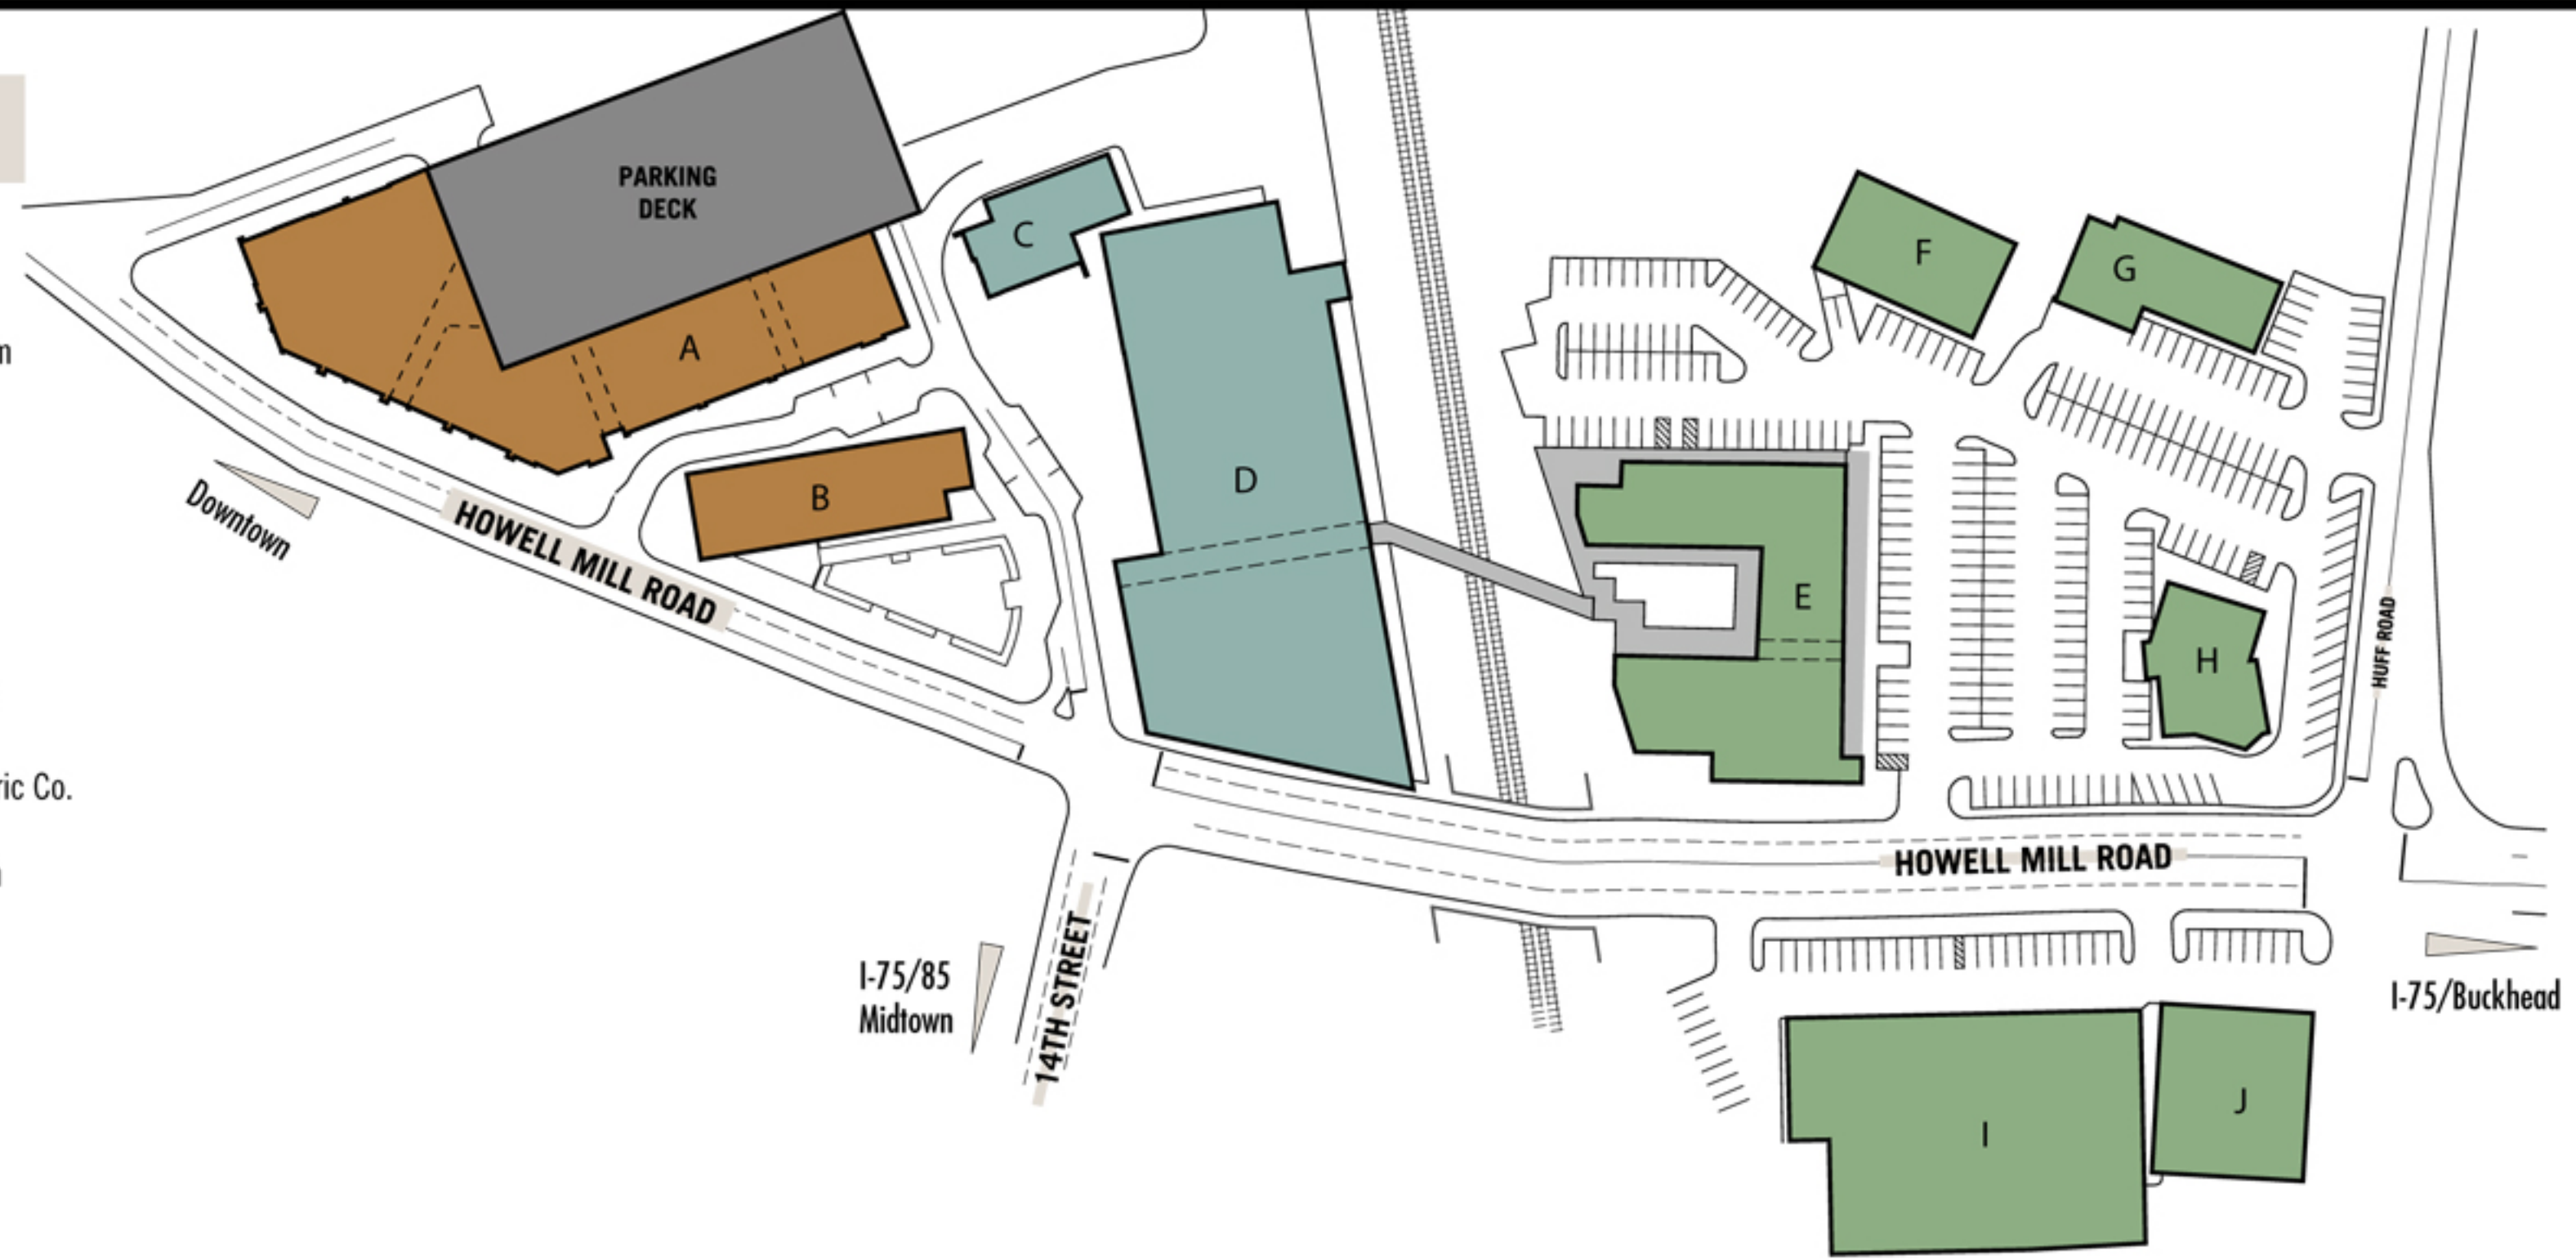

I - Terra Cottage
(404) 350-0330
terracottagellc.com

D - The Urban Electric Co.
(404) 815-8066
urbanelectricco.com

DINING

D - Abattoir
(404) 892-3335
starprovisions.com

E - Bacchanalia/Quinones
(404) 365-0410
starprovisions.com